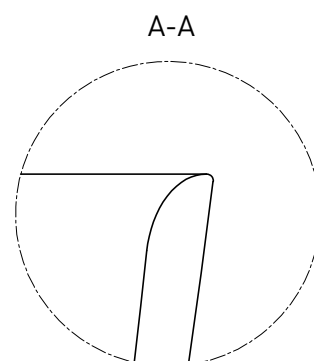

SOFIA CORNER L 170x85

ПРИСТЕННАЯ УГЛОВАЯ ВАННА 102525M

Дизайн: Salini SRL

salini
L'ANIMA DELL'ACQUA

Размеры: 1695 x 845 x 590 мм

Вес нетто / брутто: 113 / 164 кг

Объём до перелива: 340 л

Глубина до перелива: 390 мм

Материал: S-Stone

Покрытие: матовое

Цвет: RAL / белый

Комплектация: интегрированный слив-перелив, сифон, донный клапан Click-Clack в цвет изделия с логотипом Salini

Требуемый смеситель: настенный / на борт ванны

Гарантия: 10 лет

Производство: Италия / Россия

Salini SRL

20122 Italia, Milano, Largo Ildefonso Schuster, 1

info@salini-srl.com

www.salini-srl.com

© Salini SRL - All rights reserved

Все права защищены. Несанкционированное копирование, публикация, полное или частичное воспроизведение запрещены.