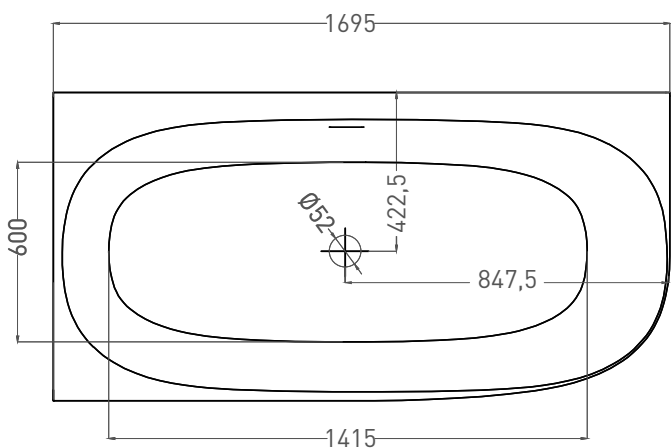

SOFIA CORNER L 170x85

ПРИСТЕННАЯ УГЛОВАЯ ВАННА 102525M

Дизайн: Salini SRL

salini
L'ANIMA DELL'ACQUA

Размеры: 1695 x 845 x 590 мм

Вес нетто / брутто: 113 / 164 кг

Объём до перелива: 340 л

Глубина до перелива: 390 мм

Материал: S-Stone

Покрытие: матовое

Цвет: RAL / белый

Комплектация: интегрированный слив-перелив, сифон, донный клапан Click-Clack в цвет изделия с логотипом Salini

Требуемый смеситель: настенный / на борт ванны

Гарантия: 10 лет

Производство: Италия / Россия

Salini SRL

20122 Italia, Milano, Largo Ildefonso Schuster, 1

info@salini-srl.com

www.salini-srl.com

© Salini SRL - All rights reserved

Все права защищены. Несанкционированное копирование, публикация, полное или частичное воспроизведение запрещены.