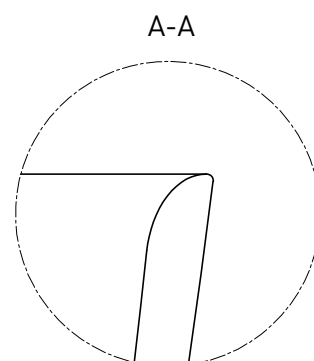

SOFIA CORNER L 170x85

ПРИСТЕННАЯ УГЛОВАЯ ВАННА 102515G

Дизайн: Salini SRL

salini
L'ANIMA DELL'ACQUA

Размеры: 1700 x 850 x 590 мм

Вес нетто / брутто: 144 / 195 кг

Объем до перелива: 340 л

Глубина до перелива: 390 мм

Материал: S-Sense

Покрытие: глянцевое

Цвет: RAL / белый

Комплектация: интегрированный слив-перелив, сифон, донный клапан Click-Clack в цвет изделия с логотипом Salini

Требуемый смеситель: настенный / на борт ванны

Гарантия: 10 лет

Производство: Италия / Россия

Salini SRL

20122 Italia, Milano, Largo Ildefonso Schuster, 1

info@salini-srl.com

www.salini-srl.com

© Salini SRL - All rights reserved

Все права защищены. Несанкционированное копирование, публикация, полное или частичное воспроизведение запрещены.