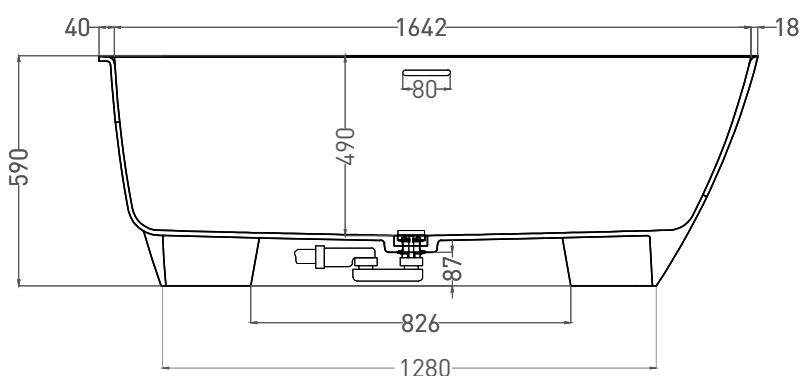

SOFIA CORNER L 170x85

ПРИСТЕННАЯ УГЛОВАЯ ВАННА 102515G

Дизайн: Salini SRL

salini
L'ANIMA DELL'ACQUA

Размеры: 1700 x 850 x 590 мм

Вес нетто / брутто: 144 / 195 кг

Объем до перелива: 340 л

Глубина до перелива: 390 мм

Материал: S-Sense

Покрытие: глянцевое

Цвет: RAL / белый

Комплектация: интегрированный слив-перелив, сифон, донный клапан Click-Clack в цвет изделия с логотипом Salini

Требуемый смеситель: настенный / на борт ванны

Гарантия: 10 лет

Производство: Италия / Россия

Salini SRL

20122 Italia, Milano, Largo Ildefonso Schuster, 1

info@salini-srl.com

www.salini-srl.com

© Salini SRL - All rights reserved

Все права защищены. Несанкционированное копирование, публикация, полное или частичное воспроизведение запрещены.