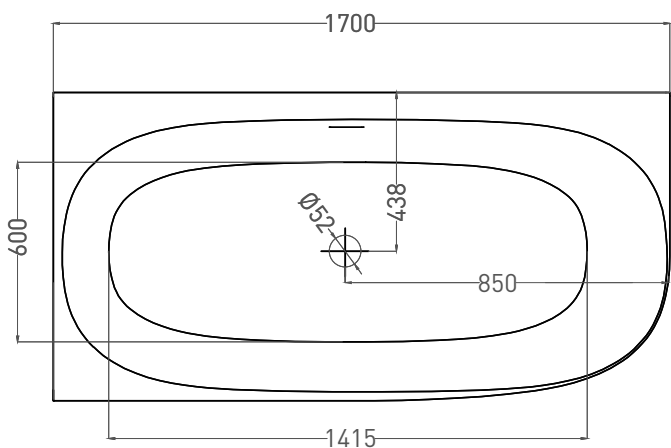

SOFIA CORNER L 170x85

ПРИСТЕННАЯ УГЛОВАЯ ВАННА 102515G

Дизайн: Salini SRL

salini
L'ANIMA DELL'ACQUA

Размеры: 1700 x 850 x 590 мм

Вес нетто / брутто: 144 / 195 кг

Объем до перелива: 340 л

Глубина до перелива: 390 мм

Материал: S-Sense

Покрытие: глянцевое

Цвет: RAL / белый

Комплектация: интегрированный слив-перелив, сифон, донный клапан Click-Clack в цвет изделия с логотипом Salini

Требуемый смеситель: настенный / на борт ванны

Гарантия: 10 лет

Производство: Италия / Россия

Salini SRL

20122 Italia, Milano, Largo Ildefonso Schuster, 1

info@salini-srl.com

www.salini-srl.com

© Salini SRL - All rights reserved

Все права защищены. Несанкционированное копирование, публикация, полное или частичное воспроизведение запрещены.