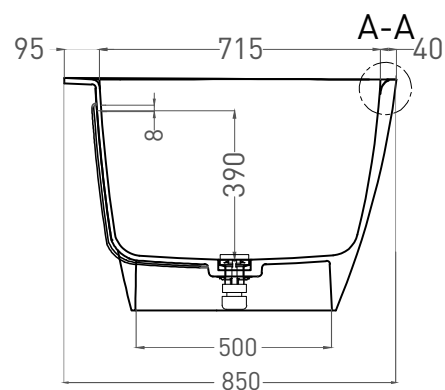

SOFIA CORNER L 170x85

ПРИСТЕННАЯ УГЛОВАЯ ВАННА 102515G

Дизайн: Salini SRL

salini
L'ANIMA DELL'ACQUA

Размеры: 1700 x 850 x 590 мм

Вес нетто / брутто: 144 / 195 кг

Объем до перелива: 340 л

Глубина до перелива: 390 мм

Материал: S-Sense

Покрытие: глянцевое

Цвет: RAL / белый

Комплектация: интегрированный слив-перелив, сифон, донный клапан Click-Clack в цвет изделия с логотипом Salini

Требуемый смеситель: настенный / на борт ванны

Гарантия: 10 лет

Производство: Италия / Россия

Salini SRL

20122 Italia, Milano, Largo Ildefonso Schuster, 1

info@salini-srl.com

www.salini-srl.com

© Salini SRL - All rights reserved

Все права защищены. Несанкционированное копирование, публикация, полное или частичное воспроизведение запрещены.