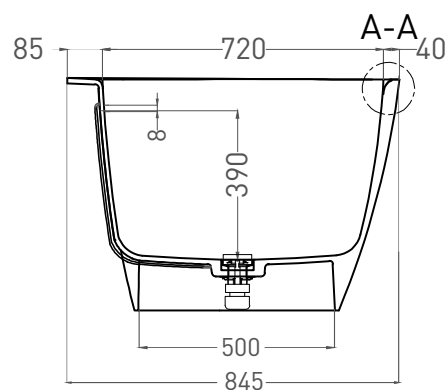

SOFIA CORNER L 170x85

ПРИСТЕННАЯ УГЛОВАЯ ВАННА 102525M

Дизайн: Salini SRL

salini
L'ANIMA DELL'ACQUA

Размеры: 1695 x 845 x 590 мм

Вес нетто / брутто: 113 / 164 кг

Объём до перелива: 340 л

Глубина до перелива: 390 мм

Материал: S-Stone

Покрытие: матовое

Цвет: RAL / белый

Комплектация: интегрированный слив-перелив, сифон, донный клапан Click-Clack в цвет изделия с логотипом Salini

Требуемый смеситель: настенный / на борт ванны

Гарантия: 10 лет

Производство: Италия / Россия

Salini SRL

20122 Italia, Milano, Largo Ildefonso Schuster, 1

info@salini-srl.com

www.salini-srl.com

© Salini SRL - All rights reserved

Все права защищены. Несанкционированное копирование, публикация, полное или частичное воспроизведение запрещены.