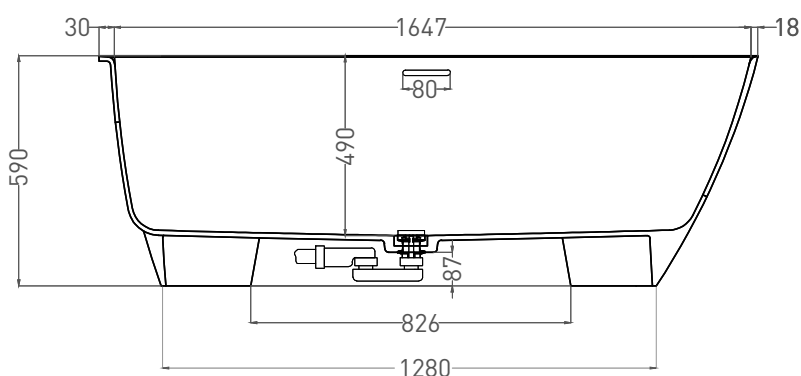

SOFIA CORNER L 170x85

ПРИСТЕННАЯ УГЛОВАЯ ВАННА 102525M

Дизайн: Salini SRL

salini
L'ANIMA DELL'ACQUA

Размеры: 1695 x 845 x 590 мм

Вес нетто / брутто: 113 / 164 кг

Объём до перелива: 340 л

Глубина до перелива: 390 мм

Материал: S-Stone

Покрытие: матовое

Цвет: RAL / белый

Комплектация: интегрированный слив-перелив, сифон, донный клапан Click-Clack в цвет изделия с логотипом Salini

Требуемый смеситель: настенный / на борт ванны

Гарантия: 10 лет

Производство: Италия / Россия

Salini SRL

20122 Italia, Milano, Largo Ildefonso Schuster, 1

info@salini-srl.com

www.salini-srl.com

© Salini SRL - All rights reserved

Все права защищены. Несанкционированное копирование, публикация, полное или частичное воспроизведение запрещены.